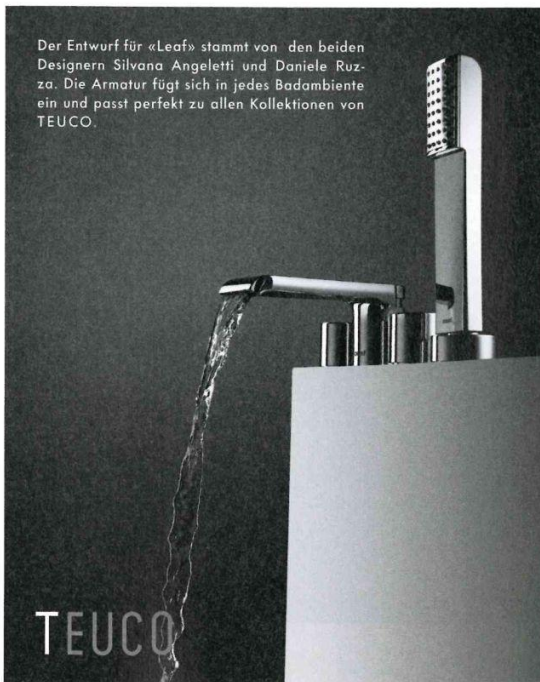

Die Idee ist einfach, aber genial: Der «Quooker» ist ein Wasserhahn, aus dem per Knopfdruck direkt 100°C heisses Wasser fließt. Neu zur Produktfamilie ist der «Quooker Flex» gestossen, der mit Zugauslauf und kräftigem Wasserstrahl Einsatzbereiche abdeckt, die ausserhalb der Reichweite eines starren Hahnes liegen. QUOOKER

QUOOKER

Der Entwurf für «Leaf» stammt von den beiden Designern Silvana Angeletti und Daniela Ruzza. Die Armatur fügt sich in jedes Badambiente ein und passt perfekt zu allen Kollektionen von TEUCO.

TEUCO

## ROST

Färbt sich das Wasser im Spülbecken plötzlich braun, liegt es oft daran, dass Luft in die Leitung kam. Durch den so entstandenen Druck lösen sich kleinste Rostpartikel und färben das Wasser rostbraun. Zum Glück ist dieses Phänomen nur von kurzer Dauer und nicht weiter gefährlich. Einfach Wasser laufen lassen, bis der ganze Rost weggespült ist und das Wasser sich im wahrsten Sinne des Wortes von alleine klärt.

Die neuen Armaturen «Kartell by Laufen» lassen ihr Bad glänzen. Nebst der klassischen Ausführung in Chrom sind die Waschtischarmaturen auch mit einer PVD-Beschichtung in Inox Look, Brushed Anthracite, Gold und Kupfer erhältlich. SIMILOR