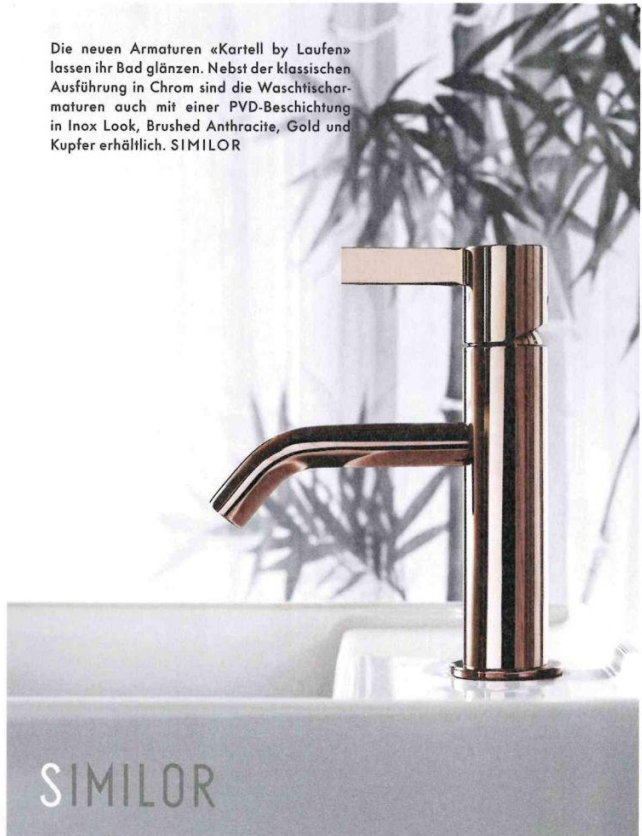

SIMILOR

Datum:
Produkt:
Auflage:

Nr. 06 / Juni 2017
Quooker FLEX
20.000