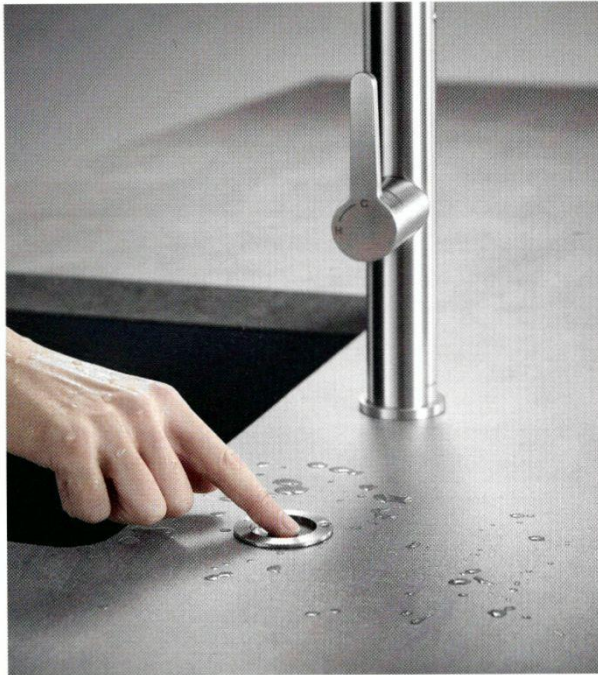

DIE BESTEN TIPPS

für eine individuelle Küchengestaltung

Wohlfühlort Küche

MODERN, KLASSISCH & BEHAGLICH

Ausgabe 2017 – Jahrgang 7
Deutschland € 7,00 • Österreich € 7,70
BelLux € 8,20 • Schweiz sfr. 12,50

„PushControl“ ist eine interessante Neuheit aus der Reihe „Advanced“ von Blanco. Sie hat ein mechanisches Funktionsprinzip und eine elegante Optik. Das nur drei Millimeter hohe Bedienelement aus Edelstahl fügt sich harmonisch und nahezu bündig in die Armaturenbank oder Arbeitsplatte ein. Mit einer Druckbewegung wird der Ablauf gesteuert. „PushControl“ ist robust, unempfindlich gegen Nässe und lässt sich einfach reinigen.

Kochendes Wasser direkt aus dem Hahn – das ist äußerst praktisch. „Quooker Flex“ ist der erste Kochend-Wasser-Hahn mit Zugauslauf für kaltes und warmes Wasser. Das sorgt für Benutzerkomfort in der Küche. Mit dem kräftigen Strahl eignet sich der Schlauch beispielsweise hervorragend zum Ausspritzen des Waschbeckens oder zum Blumen gießen. Neben dem Benutzerkomfort steht bei Quooker die Sicherheit im Vordergrund. Wenn der Zugauslauf herausgezogen wird, ist es nicht möglich, kochendes Wasser zu zapfen. Durch einen doppelwandigen Auslauf wird verhindert, dass beim Zapfen von kochendem Wasser die Außenseite des Hahnes heiß wird.

Wer eine neue Küche plant, sollte rechtzeitig an eine effiziente und komfortable Warmwasserversorgung denken. Das schont auf lange Sicht die Umwelt und bietet einen erheblichen Komfortvorteil. Worauf Verbraucher bei der Planung und der Installation achten sollten, erklärt die Initiative „Wärme+“. Eine praktische und energiefreundliche Lösung für das direkte Zapfen von fast kochendem Wasser sind moderne Heißwassergeräte, erhältlich unter anderem von Stiebel Eltron. Heißwassergeräte verfügen auch über durchdachte Sicherheitsfeatures, wie zum Beispiel einen Druck-Dreh-Mechanismus gegen unbeabsichtigtes Öffnen und zum Kinderschutz. Weitere Informationen: www.waerme-plus.de.