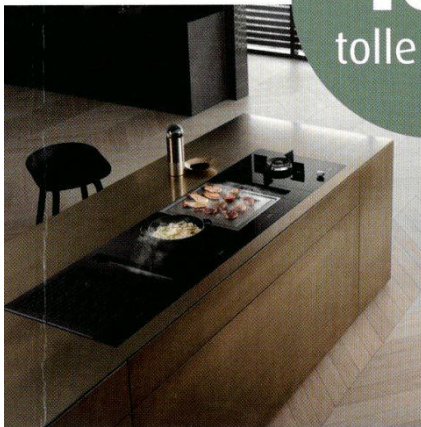

KÜCHEN STYLE

KÜCHEN STYLE

INSPIRATIONEN – TRENDS – ACCESSOIRES

180
tolle Ideen

NEUE TECHNIK

Smarte Innovationen

MEHR GENUSS

Stilvolle Tischdekoration und leckere Rezepte

DIE BESTEN TIPPS

für eine individuelle Küchengestaltung

Wohlfühlort Küche

MODERN, KLASSISCH & BEHAGLICH

Ausgabe 2017 – Jahrgang 7
Deutschland € 7,00 • Österreich € 7,70
BelLux € 8,20 • Schweiz sfr. 12,50