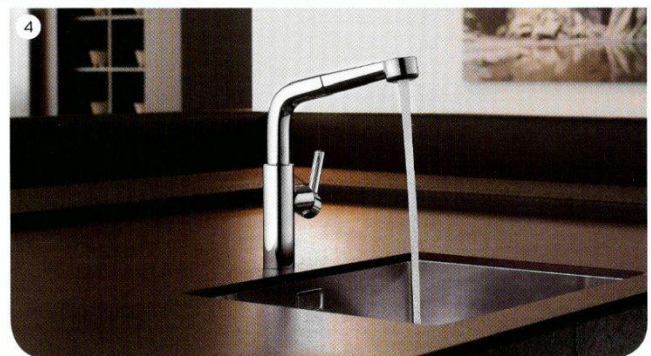

Tische & Stühle: Ein Herz für Vierbeiner_86

EXTRA Reise durch das Heimtextil-Land_68

No. **04**

1_Perfekt für den spontanen Kaffeegenuss: Wasserhahn auf und schon ergießt sich kochendes Wasser über das Kaffeepulver. **Quooker**
 2_Mit dem vollständigen «Grohe Blue» Home-Set, bestehend aus einer speziellen Armatur, einem Kühler mit integriertem Filter und CO₂-Flasche, ist jederzeit genug Trinkwasser vorhanden, selbst wenn unangemeldet Besuch vor der Tür steht. **Grohe**
 3_Fliessendes Wasser, trotz Knick in der Optik. Die Küchenarmatur «22 MM» überzeugt mit klarem, reduziertem Design. **Treemme**
 4_«Suno» liegt gut in der Hand, ist leicht zu reinigen und passt sich ganz den individuellen Vorlieben der Benutzer an: Auszugsbrause, Hebelmischer, hoher oder niedriger Auslauf - alles da, nicht nur schön, sondern auch praktisch. **KWC**
 5_Die Armatur «B02» ist eine von drei Konzeptstudien, die das Schweizer Unternehmen auf der Messe ISH vorstellte. Dank individueller Programmierung für Temperatur und Dauer kann der Wasserverbrauch optimal eingestellt werden. **KWC**