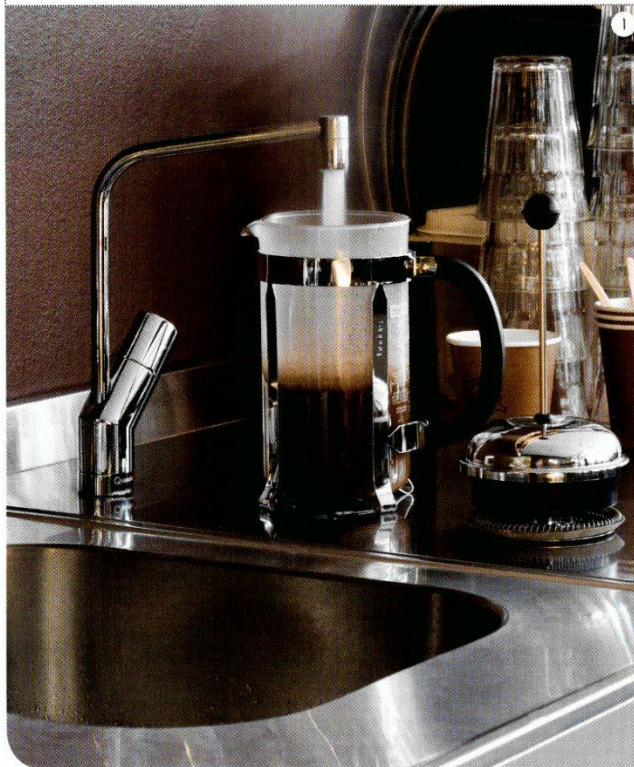

Tische & Stühle: Ein Herz für Vierbeiner_86

EXTRA Reise durch das Heimtextil-Land_68

No. **04**

1_Perfekt für den spontanen Kaffeegenuss: Wasserhahn auf und schon ergießt sich kochendes Wasser über das Kaffeepulver. **Quooker**
 2_Mit dem vollständigen «Grohe Blue» Home-Set, bestehend aus einer speziellen Armatur, einem Kühler mit integriertem Filter und CO₂-Flasche, ist jederzeit genug Trinkwasser vorhanden, selbst wenn unangemeldet Besuch vor der Tür steht. **Grohe**
 3_Fliessendes Wasser, trotz Knick in der Optik. Die Küchenarmatur «22 MM» überzeugt mit klarem, reduziertem Design. **Treemme**
 4_«Suno» liegt gut in der Hand, ist leicht zu reinigen und passt sich ganz den individuellen Vorlieben der Benutzer an: Auszugsbrause, Hebelmischer, hoher oder niedriger Auslauf - alles da, nicht nur schön, sondern auch praktisch. **KWC**
 5_Die Armatur «B02» ist eine von drei Konzeptstudien, die das Schweizer Unternehmen auf der Messe ISH vorstellte. Dank individueller Programmierung für Temperatur und Dauer kann der Wasserverbrauch optimal eingestellt werden. **KWC**