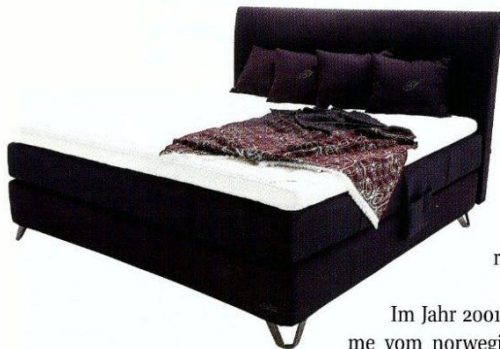

## INTERVIEW DES MONATS

Hans-Christian Sanders,  
Geschäftsführender  
Gesellschafter,  
Gebr. Sanders,  
Bramsche

Seite 18

Haustextilien, Bettwaren, Matratzen, Schlafsysteme

© mediflow.com

Das Original-Wasserkissen-System von Mediflow vereint die therapeutischen Vorzüge des Wasserkern-Prinzips mit dem luxuriösen Komfort hochwertiger Faser-, Daunen- oder Viscoschaum-Kopfkissen.

- + Höhe stufenlos einstellbar
- + Verzögerungsfreie Anpassung der Stützwirkung bei jeder Lageveränderung
- + Verbessert Nackenschmerzen und Schlafqualität
- + 3 Jahre Garantie auf den Wasserkern
- + ÖkoTex 100 zertifiziert
- + Wirksamkeit klinisch geprüft
- + Registriertes Medizinprodukt

## Jensen: Details und optimaler Liegekomfort

**Malmö/S.** Seit 15 Jahren gehört das Jensen Supreme zur Spitzenklasse auf dem Bettenmarkt. Vor allem aufgrund seines eleganten Konzeptes und ausgewählter Details erfreut sich das Boxspringbett bei Liebhabern von schönem Design sehr großer Beliebtheit. Den Geburtstag

feiert Jensen mit einem neuen Modell, dem Jensen Supreme Purple Meadows. Das Besondere: Das Boxspringbett ist komplett in einen hochwertigen und langlebigen Bezug aus biologisch abbaubarem Wollstoff gehüllt.