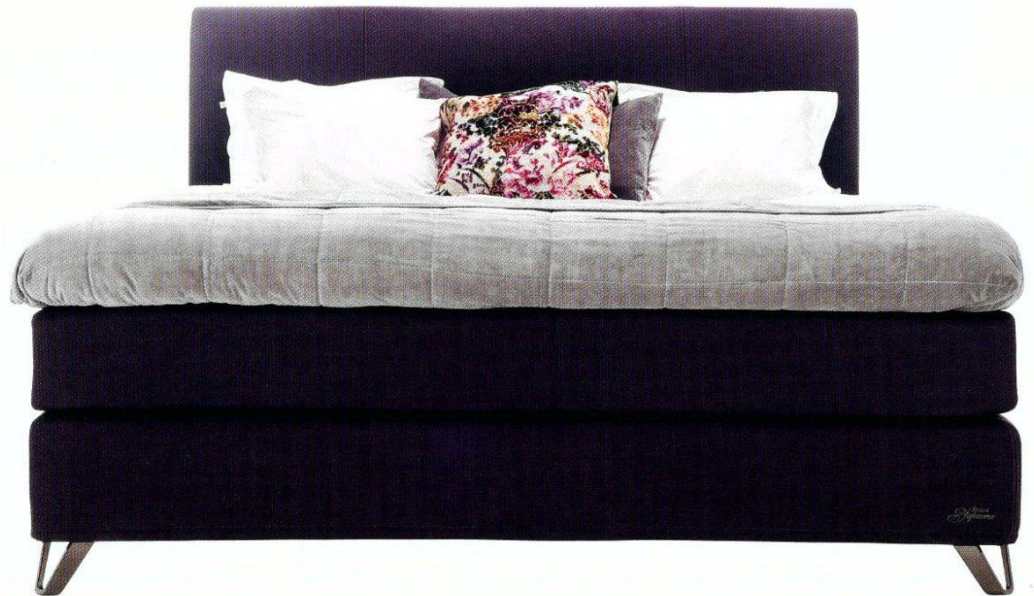

## INTERVIEW DES MONATS

Hans-Christian Sanders,  
Geschäftsführender  
Gesellschafter,  
Gebr. Sanders,  
Bramsche

Seite 18

Haustextilien, Bettwaren, Matratzen, Schlafsysteme

© mediflow.com

Das Original-Wasserkissen-System von Mediflow vereint die therapeutischen Vorzüge des Wasserkern-Prinzips mit dem luxuriösen Komfort hochwertiger Faser-, Daunen- oder Viscoschaum-Kopfkissen.

- + Höhe stufenlos einstellbar
- + Verzögerungsfreie Anpassung der Stützwirkung bei jeder Lageveränderung
- + Verbessert Nackenschmerzen und Schlafqualität
- + 3 Jahre Garantie auf den Wasserkern
- + ÖkoTex 100 zertifiziert
- + Wirksamkeit klinisch geprüft
- + Registriertes Medizinprodukt

## Jensen: Details und optimaler Liegekomfort

**Malmö/S.** Seit 15 Jahren gehört das Jensen Supreme zur Spitzenklasse auf dem Bettenmarkt. Vor allem aufgrund seines eleganten Konzeptes und ausgewählter Details erfreut sich das Boxspringbett bei Liebhabern von schönem Design sehr großer Beliebtheit. Den Geburtstag

Unübertroffene sei die Kombination aus Liegekomfort, schönem Design und Haltbarkeit, so das Unternehmen: „Der vortreffliche Materialmix des Jensen Supreme gewährleistet einen herausragenden Liege-

komfort, für den Jensen bekannt ist. Die unübertroffene Kombination aus einer Jensen Aloy 2.0 Federung, Innergetic Latex und einem Topper in Kairo-Qualität ist der Garant für eine ausgezeichnete Nachtruhe.“