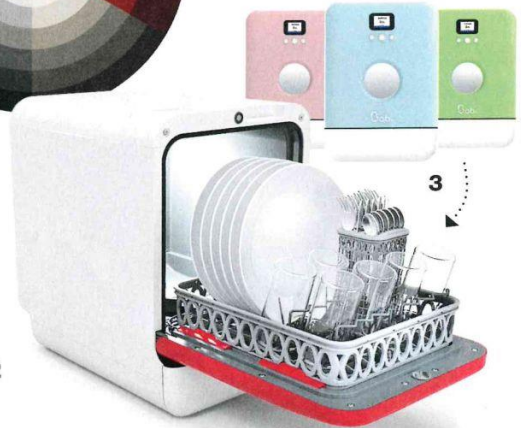

DEN RICHTIGEN TON TREFFEN ...

... ist nicht nur in der Musik, sondern auch bei der Wahl der Küchenfarbe die Kunst. Für eine angenehme Raumwirkung und den harmonischen Zusammenklang verschiedener Möbelfronten hat Schüller jetzt sein „Colour Concept“ (I.) mit sechs Farbwelten entwickelt, das stimmige Kombinationen aufzeigt.

Küche „Biella“ in Zartrosé, aus dem Rot-Komplex (Schüller)

NEUES FÜR DIE KÜCHE

Raffinierte Technik und Ideen mit Wow-Effekt

2

3

4

Im Nu vergrößert

1 SCHMALHANS
Aufs Gramm genau misst die Waage bis zu fünf Kilogramm schwere Zutaten ab. Der Clou: Der Platzsparer funktioniert auch zugeklappt.

„KitchenEcostyle“, H 22 cm, ca. 24 Euro (Caso)
2 NATURBELASSEN
Ein Stück Rinde am Drehgriff macht die in Bayern handgefertigte Pfeffermühle aus amerikanischem Nussbaumholz zum Blickfang.

„Pfeffermühle dunkel“, Keramikmahlwerk, H 18,5 cm, ca. 70 Euro (Mein Genuss)
3 EASY ABWASCH
Den kleinen autarken Geschirrspüler für Mini-Küche oder Wohnmobil gibt's in zwölf Farben. Mit drei Litern Wasser im Tank werden zwei ganze Gedecke sauber.