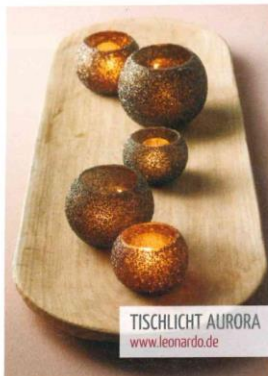

ENGEL AURORA
www.leonardo.de

MÖBEL- & DEKOSTOFFE
www.ado-goldkante.de

TISCHLICHT AURORA
www.leonardo.de