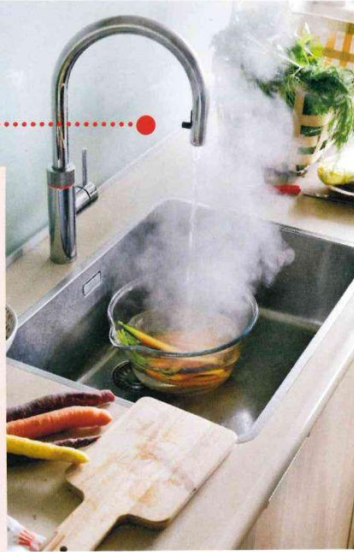

FÜR SIE ENTDECKT...

**Der Kochendwasserhahn ist ein echtes Must-have in der innovativen Küche.**

**HILFREICH** Ideal beim Kochen oder Abspülen, Kaffee brühen, Desinfizieren oder Gemüse blanchieren – der „Quooker Flex“ bietet jederzeit kaltes, warmes und kochendes Wasser auf Knopfdruck aus einem Hahn. Das Original von Quooker, [www.quooker.de](http://www.quooker.de)

**Induktives Laden über die Arbeitsplatte ist ein komfortabler Trend.**

**KABELLOS** Durch den „Qi-Charger“ für kabelloses Laden in der Arbeitsplatte wird dem Kabelsalat in der Küche ein Ende gesetzt. Diese induktive Ladespule ermöglicht das kabellose Laden von Smartphones, welche den Qi-Standard unterstützen. Von ewe, [www.ewe.at](http://www.ewe.at)

**Mit diesem Projektor wird die Küche zur digitalen Schaltzentrale.**

**SMARTE KÜCHE** „Xperia Touch“ ist ein eigenständiges, mit Android-Betriebssystem ausgerüstetes Gerät, das die Funktionen eines Beamers mit denen eines Tablets vereint. So entsteht ein virtuelles Touch-Display auf der Arbeitsplatte. Von Nolte Küchen, [www.nolte-kuechen.de](http://www.nolte-kuechen.de)