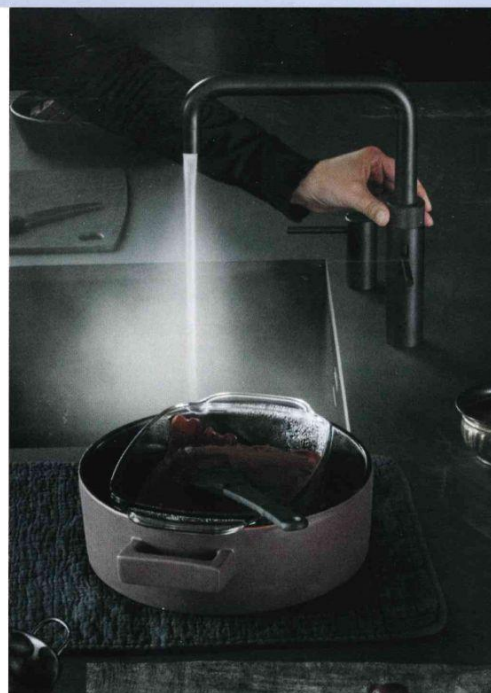

Quooker

Dark-Look trifft ins Schwarze

Stark und belebend wie der Kaffee, den man mit dem Quooker im Handumdrehen aufbrüht, wirkt der Original-Kochend-Wasserhahn im Dark-Look. Da er optisch mit Beton, Marmor und Co. harmoniert, hat er das Zeug zum Klassiker. Das elegante Finish gibt's für die Modelle „Fusion Square“ und „Fusion Round“ sowie einen Seifenspender.

DER TÖRTCHENHIMMEL
ruft: „Simply Yummy“, das von Bosch 2015 gestartete Content-Marketing-Konzept, ist nicht nur in den sozialen Medien, sondern auch als Printmagazin erfolgreich. Die zweite Ausgabe ging mit einer Auflage von 85.000 Exemplaren zum Preis von 3,99 Euro in den Zeitschriftenhandel.

Marrone

Custom-Cooking-Lösungen auf Italienisch

In der Spitzengastronomie und der Hotellerie hat sich Marrone weltweit einen Namen gemacht. Auf Custom-Cooking-Lösungen der Italiener setzen The Ritz in London oder das Coast by East in Hamburg. Für alle Anforderungen der gewerblichen, aber auch privaten Küche schnürt Marrone individuell konzipierte Komplettpakete bis hin zu Edelstahl-Varianten (u.). Ob Kochfunktionen oder Kältesysteme – die Tochterfirma Iglu ist Spezialist für Weinklimaschränke – der eigene Anspruch ist es, „Wunsch-Erfüller“ zu sein.

Domitalia

Besitzbare Korken

Eine etwas andere Art, Korken knallen zu lassen: In Anlehnung an ihre Ursprungsform recycelt, funktionierten sie die italienischen Designer Folco Orlandini und Andrea Radice für Domitalia in Sitze für die „Bouchon“-Hocker um. Sie passen an jeden Tresen, denn sie sind wahlweise mit 66 cm oder 76 cm hohem, luftigem Metallgestell zu haben und auf Wunsch sogar mit individuell gebrandeter Sitzfläche.